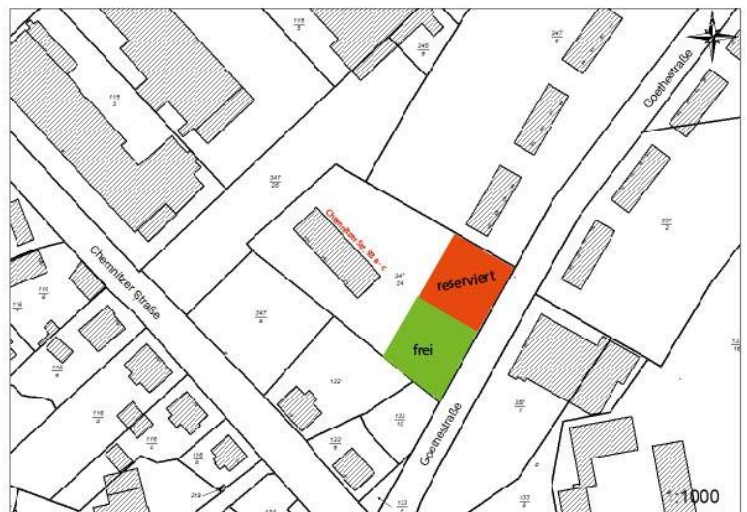

## Bauland in Burgstädt zu verkaufen

Lage:	An der Goethestraße
Ort:	09217 Burgstädt
Grundstücksgröße:	ca. 1.500 m <sup>2</sup>
Kaufpreis (Verhandlungsbasis):	85,00 €/m <sup>2</sup>
Provision:	Keine
Sonstiges:	Grundstückszuschnitte nach Absprache

- Das Grundstück ist voll erschlossen  
Das Grundstück befindet sich an der Goethestraße in Nähe der Chemnitzer Straße
- Sie haben hier gute Verkehrsanbindungen (Bus und Bahn, sowie verschiedene Autobahnanschlüsse in ca. 10 Min. erreichbar)
- Es gibt viele Bildungseinrichtungen (Grundschulen, Mittelschule, Gymnasium Kindertagesstätten)
- Freizeiteinrichtungen (z. B. Sportzentrum Am Taurastein mit Schwimmhalle, Sauna, Bowlingbahn, Gaststätte und Dreifeldhalle)
- reges Vereinsleben (Sport, Tierzüchter, Kleingärten, Kultur etc.)
- verschiedene medizinische Einrichtungen (Allgemeinärzte, Kinderärzte, Fachärzte)